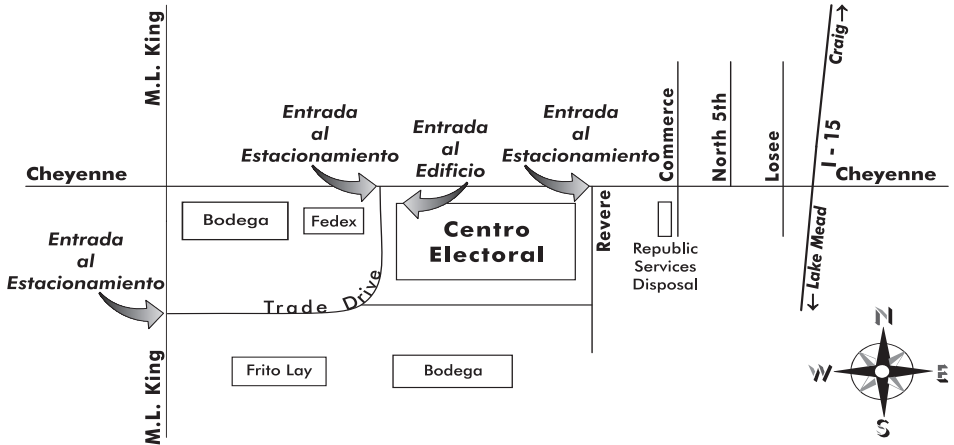

UBICACIONES / MAPAS

OFICINA DEL CENTRO ELECTORAL (TAMBIÉN DIRECCIÓN POSTAL)

965 Trade Drive, Suite A

North Las Vegas, NV 89030-7802

HORARIO: lunes - viernes, 8:00 a.m. - 5:00 p.m.

Oficina del Departamento de Elecciones

Centro de Gobierno del
Condado de Clark
Primer Piso, Suite 1113
500 S. Grand Central Pky.
Las Vegas, NV

HORARIO:
lunes - viernes,
8am - 5pm